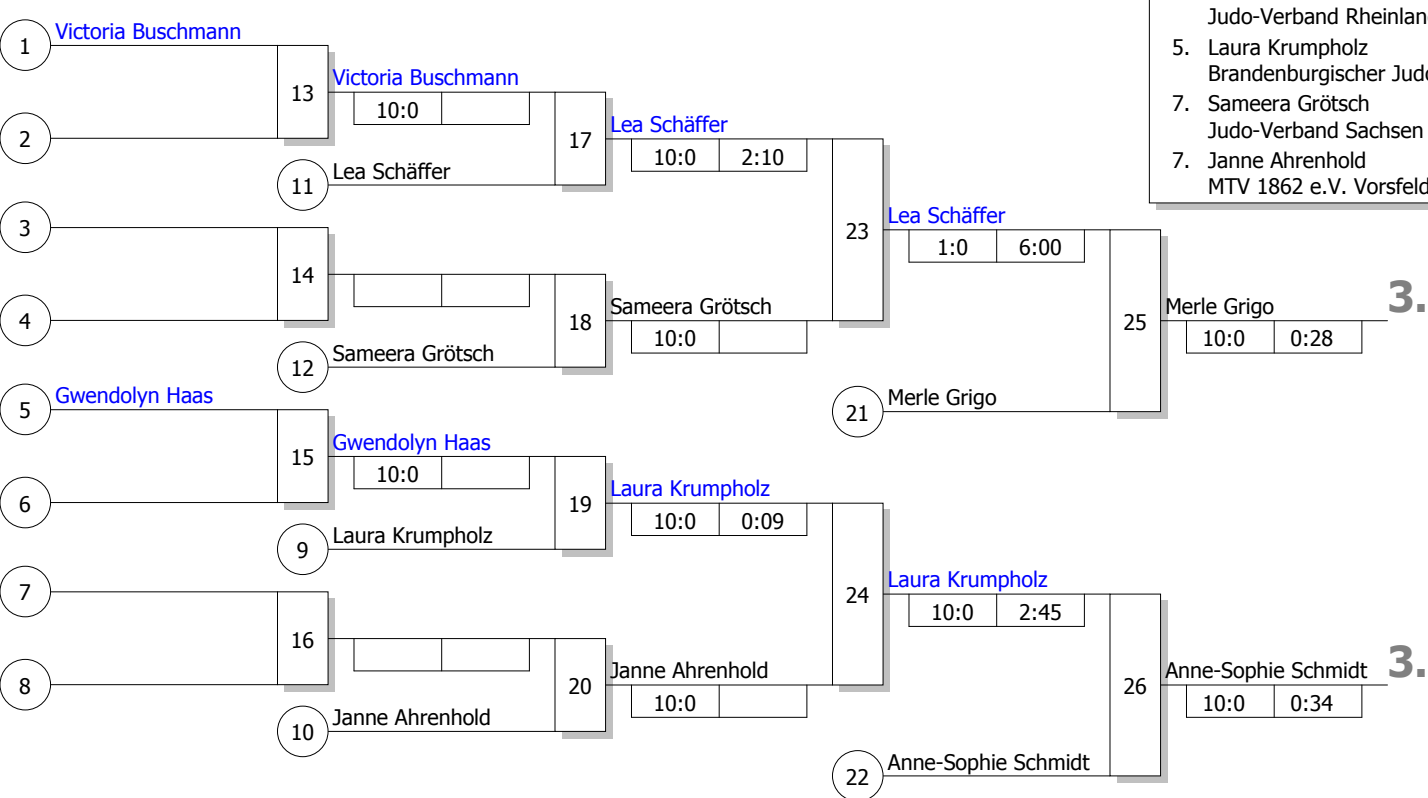

Hauptrunde, Los-Nr.

1	Laura Krumpholz Brandenburgischer Judo-Verband BB	1
9	Victoria Buschmann OT Bremen HB	1
5	Saskia Wüst Nordrhein-Westfälischer Judo-VeNW	2
13		2
3	Merle Grigo Nordrhein-Westfälischer Judo-VeNW	3
11		3
7	Janne Ahrenhold MTV 1862 e.V. Vorsfelde NS	4
15		4
2	Anne-Sophie Schmidt Judo-Verband Berlin BE	5
10	Gwendolyn Haas ASC-Göttingen NS	5
6	Lea Schäffer Judo-Verband Rheinland RL	6
14		6
4	Charlotte Gruber Nordrhein-Westfälischer Judo-VeNW	7
12		7
8	Sameera Grötsch Judo-Verband Sachsen SN	8
16		8

Doppel-KO-System 16 mit 10 TN
 Roland Cup
 Bremen Universität 28.09.2013
Frauen u20 -57 kg
 Stand: 03.10.2013, 03:33:13

Ergebnis

- Saskia Wüst
Nordrhein-Westfälischer Judo-VeNW
- Charlotte Gruber
Nordrhein-Westfälischer Judo-VeNW
- Merle Grigo
Nordrhein-Westfälischer Judo-VeNW
- Anne-Sophie Schmidt
Judo-Verband Berlin BE
- Lea Schäffer
Judo-Verband Rheinland RL
- Laura Krumpholz
Brandenburgischer Judo-Ve BB
- Sameera Grötsch
Judo-Verband Sachsen SN
- Janne Ahrenhold
MTV 1862 e.V. Vorsfelde NS

Trostrunde, Verlierer aus Kampf

Legende