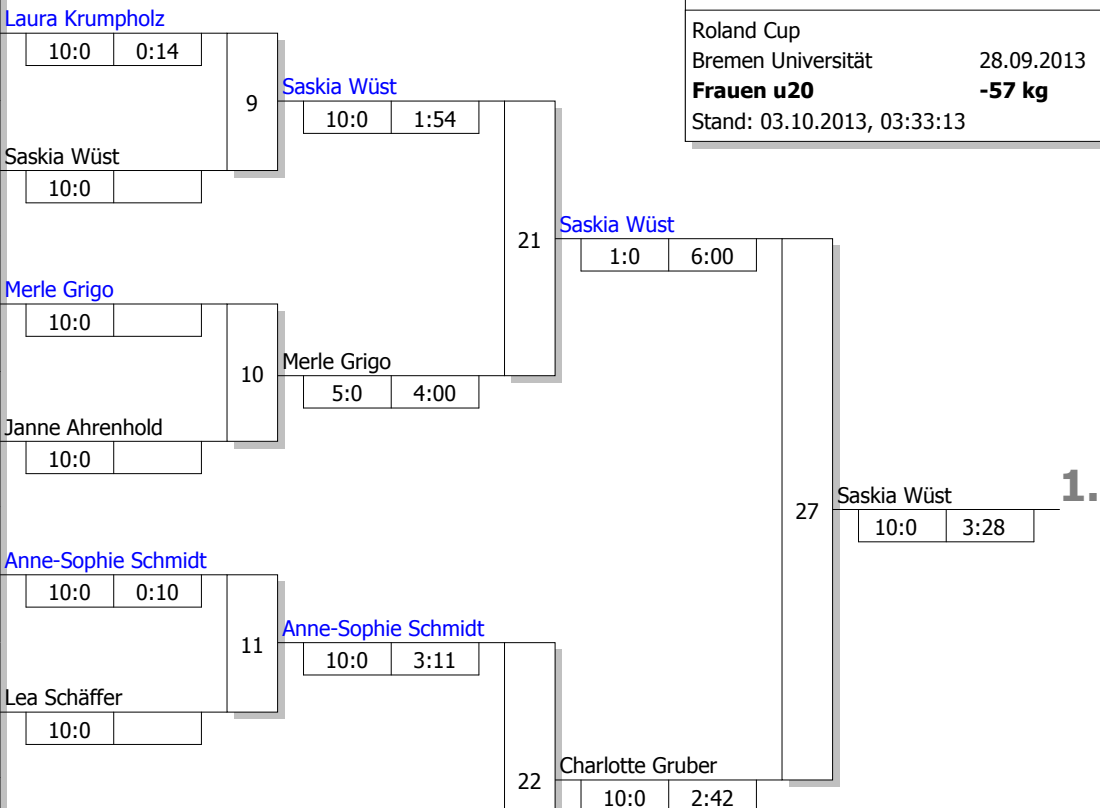

Hauptrunde, Los-Nr.

1	Laura Krumpholz Brandenburgischer Judo-Verband BB	1
9	Victoria Buschmann OT Bremen HB	1
5	Saskia Wüst Nordrhein-Westfälischer Judo-VeNW	2
13		2
3	Merle Grigo Nordrhein-Westfälischer Judo-VeNW	3
11		3
7	Janne Ahrenhold MTV 1862 e.V. Vorsfelde NS	4
15		4
2	Anne-Sophie Schmidt Judo-Verband Berlin BE	5
10	Gwendolyn Haas ASC-Göttingen NS	5
6	Lea Schäffer Judo-Verband Rheinland RL	6
14		6
4	Charlotte Gruber Nordrhein-Westfälischer Judo-VeNW	7
12		7
8	Sameera Grötsch Judo-Verband Sachsen SN	8
16		8

Doppel-KO-System 16 mit 10 TN
 Roland Cup
 Bremen Universität 28.09.2013
Frauen u20 -57 kg
 Stand: 03.10.2013, 03:33:13

Ergebnis

- Saskia Wüst
Nordrhein-Westfälischer Judo-VeNW
- Charlotte Gruber
Nordrhein-Westfälischer Judo-VeNW
- Merle Grigo
Nordrhein-Westfälischer Judo-VeNW
- Anne-Sophie Schmidt
Judo-Verband Berlin BE
- Lea Schäffer
Judo-Verband Rheinland RL
- Laura Krumpholz
Brandenburgischer Judo-Ve BB
- Sameera Grötsch
Judo-Verband Sachsen SN
- Janne Ahrenhold
MTV 1862 e.V. Vorsfelde NS

Trostrunde, Verlierer aus Kampf

Legende